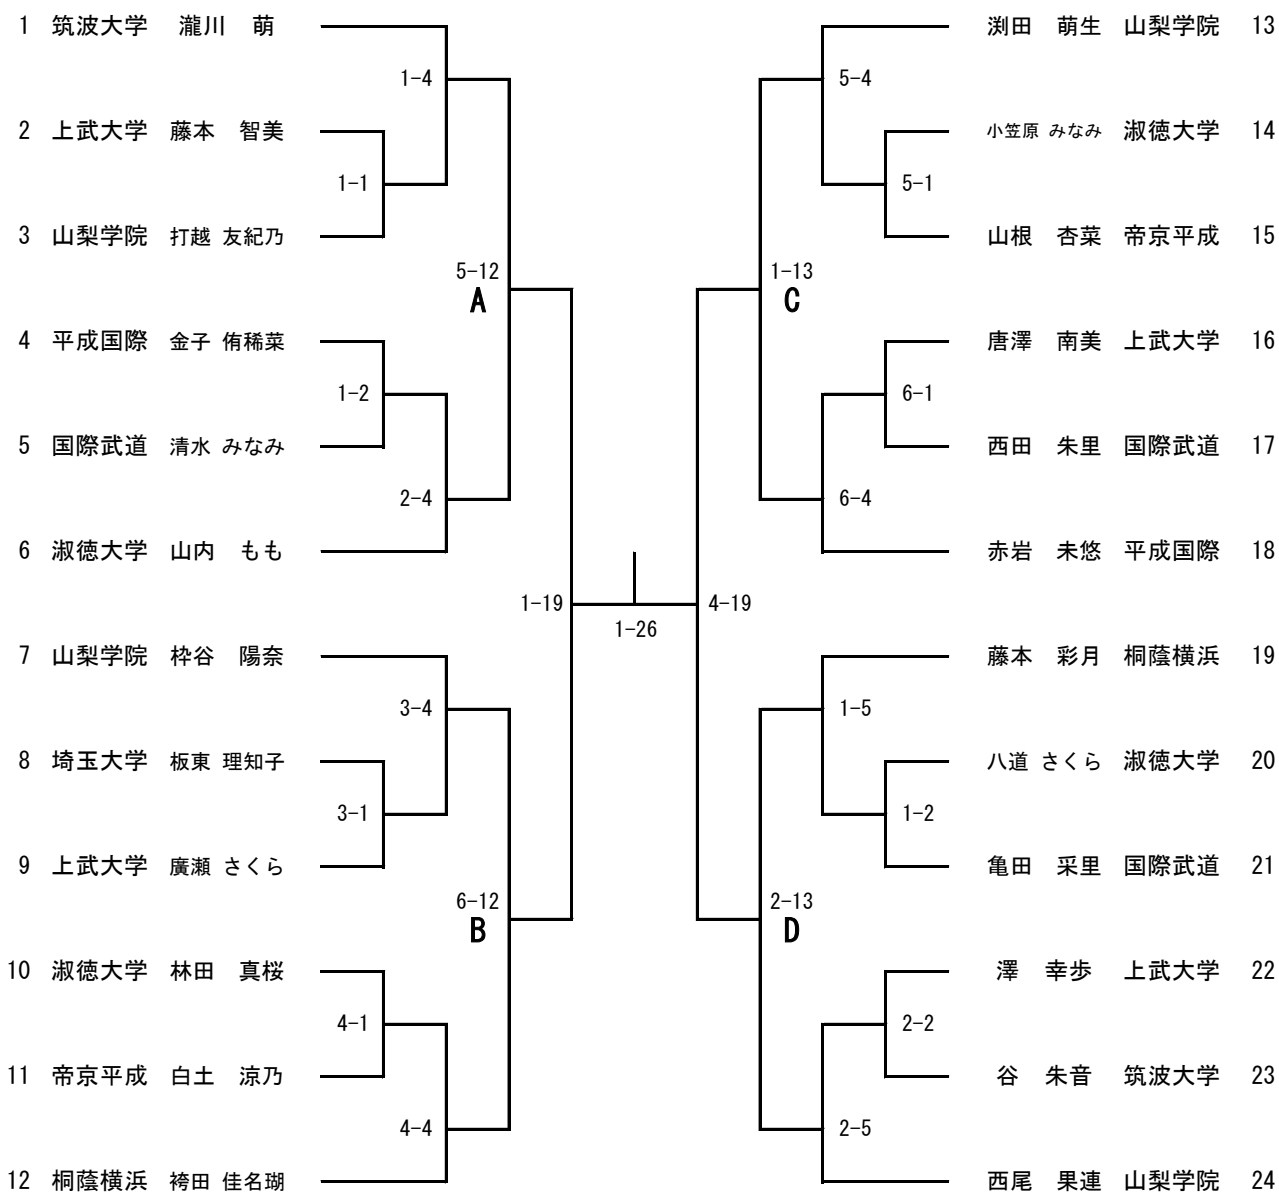

女子57kg級：出場枠6

Aの敗者

Cの敗者

Bの敗者

Dの敗者

Eの敗者

Fの敗者