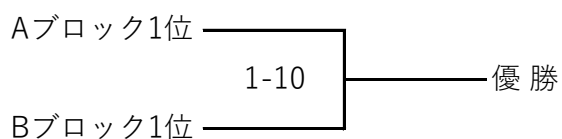

2022年度 関東学生柔道優勝大会

女子5人制 リーグ表

Aブロック	筑波	桐蔭横浜	上武	淑徳	勝	敗	順位
筑波							
桐蔭横浜							
上武							
淑徳							

Bブロック	国際武道	平成国際	帝京平成	山梨学院	勝	敗	順位
国際武道							
平成国際							
帝京平成							
山梨学院							

Aブロック試合進行					Bブロック試合進行			
筑波	—	桐蔭横浜	1-1	国際武道	—	平成国際	6-1	
上武	—	淑徳	1-2	帝京平成	—	山梨学院	6-2	
筑波	—	上武	1-4	国際武道	—	帝京平成	6-4	
桐蔭横浜	—	淑徳	1-5	平成国際	—	山梨学院	6-5	
筑波	—	淑徳	1-7	国際武道	—	山梨学院	6-7	
桐蔭横浜	—	上武	1-8	平成国際	—	帝京平成	6-8	

決勝戦

- 優勝 ———— 大学
- 準優勝 ———— 大学
- 第3位 ———— 大学
- 第3位 ———— 大学