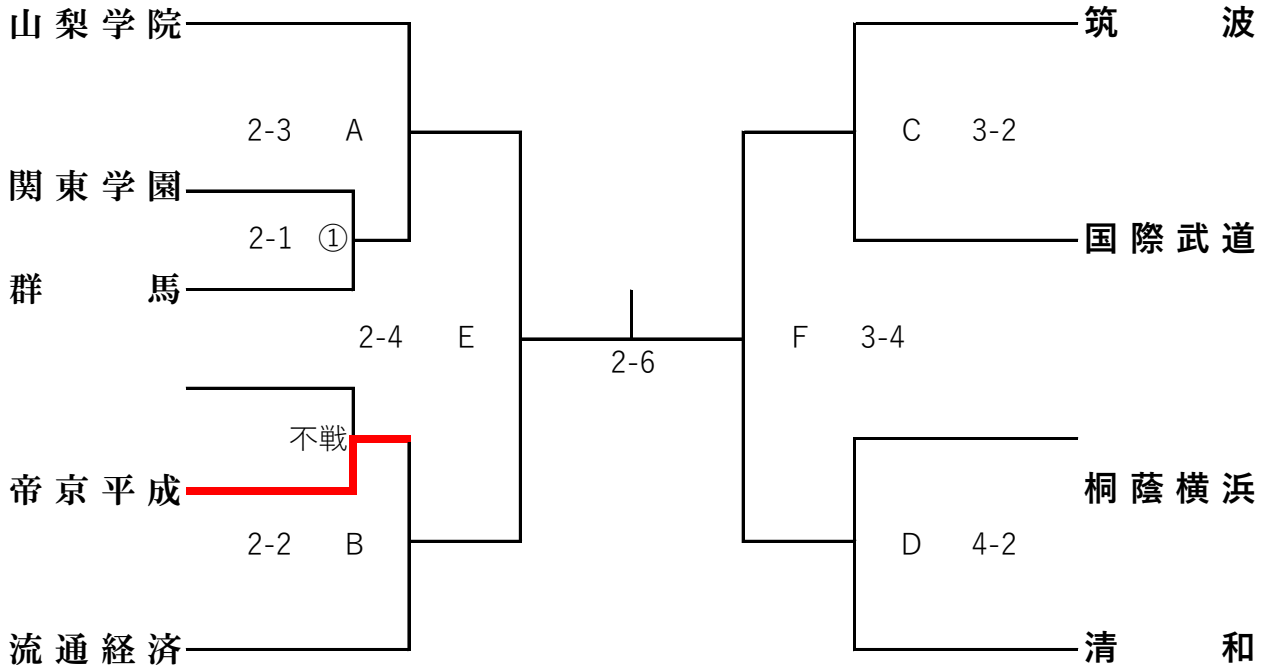

2022年度 関東学生柔道優勝大会

男子1部 トーナメント表

3位決定戦

5位決定戦

7位決定戦

全日本代表決定戦

- 優勝 _____ 大学
- 準優勝 _____ 大学
- 3 (3) 位 _____ 大学
- 3 (4) 位 _____ 大学
- 5 位 _____ 大学
- 6 位 _____ 大学
- 7 位 _____ 大学
- 8 位 _____ 大学