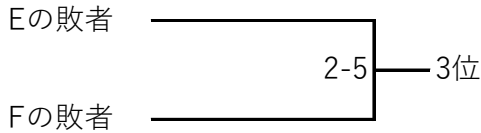

2022年度 関東学生柔道優勝大会

男子1部 トーナメント表

3位決定戦

5位決定戦

7位決定戦

全日本代表決定戦

- 優勝 _____ 大学
- 準優勝 _____ 大学
- 3 (3) 位 _____ 大学
- 3 (4) 位 _____ 大学
- 5 位 _____ 大学
- 6 位 _____ 大学
- 7 位 _____ 大学
- 8 位 _____ 大学