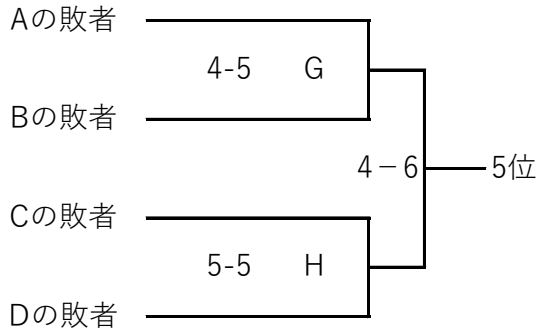

2022年度 関東学生柔道優勝大会

男子1部 トーナメント表

3位決定戦

5位決定戦

7位決定戦

全日本代表決定戦

- 優勝 _____ 大学
- 準優勝 _____ 大学
- 3 (3) 位 _____ 大学
- 3 (4) 位 _____ 大学
- 5 位 _____ 大学
- 6 位 _____ 大学
- 7 位 _____ 大学
- 8 位 _____ 大学