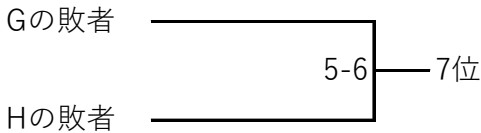

2022年度 関東学生柔道優勝大会

男子1部 トーナメント表

3位決定戦

5位決定戦

7位決定戦

全日本代表決定戦

- 優勝 _____ 大学
- 準優勝 _____ 大学
- 3 (3) 位 _____ 大学
- 3 (4) 位 _____ 大学
- 5 位 _____ 大学
- 6 位 _____ 大学
- 7 位 _____ 大学
- 8 位 _____ 大学