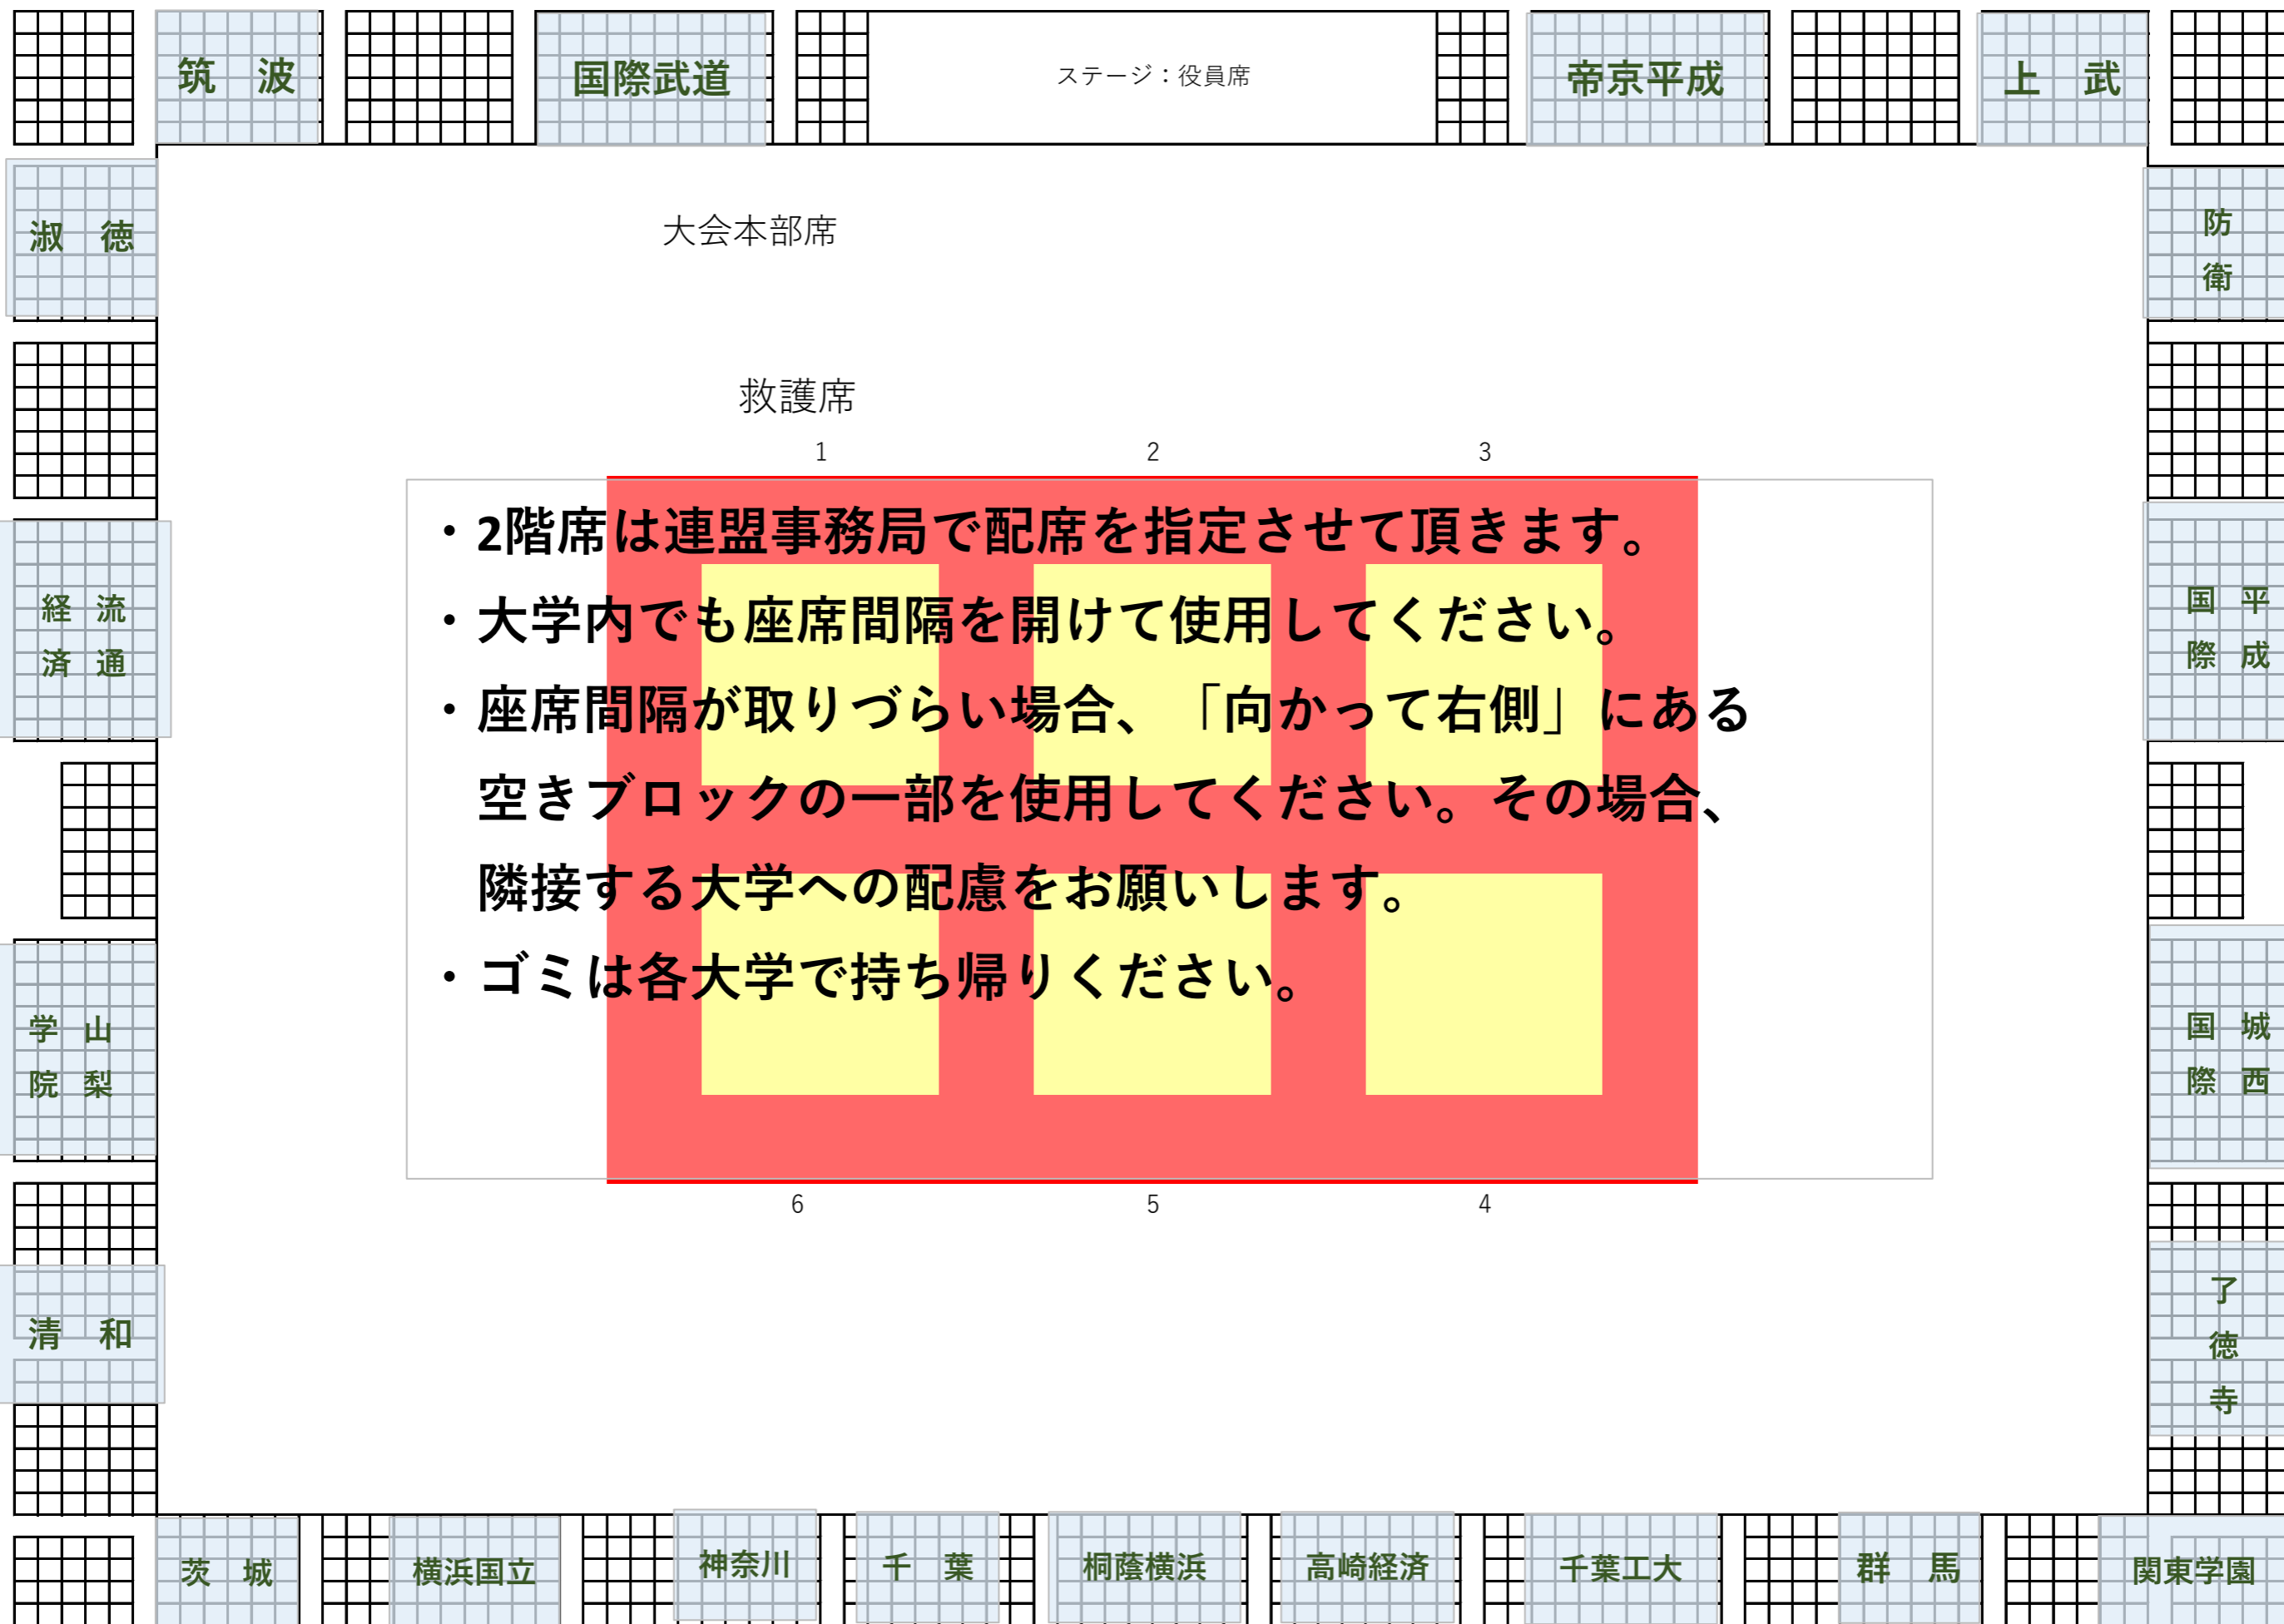

2022年度 関東学生柔道優勝大会 2階席について

- ・ 2階席は連盟事務局で配席を指定させていただきます。
- ・ 大学内でも座席間隔を開けて使用してください。
- ・ 座席間隔が取りづらい場合、「向かって右側」にある空きブロックの一部を使用してください。その場合、隣接する大学への配慮をお願いします。
- ・ ゴミは各大学で持ち帰りください。