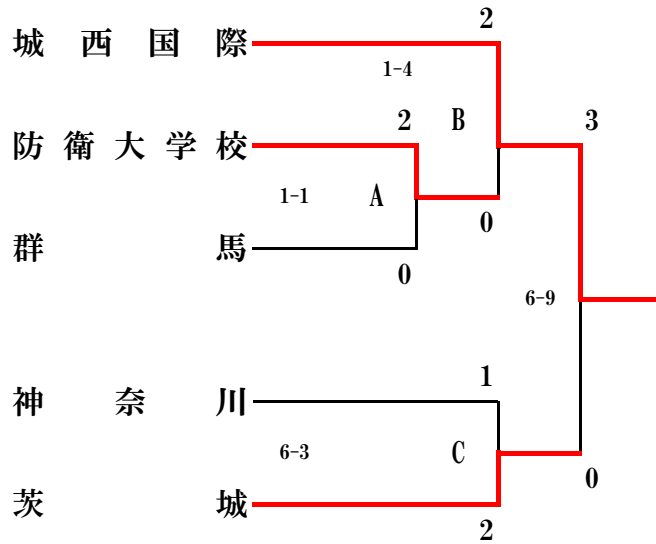

2023年度 関東学生柔道優勝大会

女子3人制 トーナメント表(Aの勝者が準決勝敗退した場合)

代表枠決定戦 (Aの対戦結果を活かす)

	群馬	防衛大学校	神奈川	勝敗	順位
群馬		△ 0-2	○ 2-1	1-1	2
防衛大学校	○ 2-0		○ 2-1	2-0	1
神奈川	△ 1-2	△ 1-2		0-2	3

優勝	城西国際	大学
準優勝	茨城	大学
第3位	防衛	大学校
第3位		大学