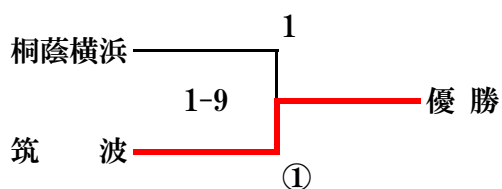

2023年度 関東学生柔道優勝大会

女子5人制 リーグ表

Aブロック	山梨学院	桐蔭横浜	淑 徳	帝京平成	勝 敗	順 位
山梨学院	△代 1-①	○ ①-1	○ ①-1	○ 4-1	2-1	2
桐蔭横浜	○代 ①-1	△ 1-①	○ ①-1	○ 2-1	3-0	1
淑 徳	△ 1-①	△代 1-①	○ 3-1	○ 3-1	1-2	3
帝京平成	△ 1-4	△ 1-2	△ 1-3	○ 0-3	0-3	4

Bブロック	平成国際	国際武道	上 武	筑 波	勝 敗	順 位
平成国際	△ 0-5	○ 3-2	△ 0-4	△ 0-4	1-2	3
国際武道	○ 5-0	○ 4-0	△ 0-2	△ 0-2	2-1	2
上 武	△ 2-3	△ 0-4	△ 0-5	△ 0-5	0-3	4
筑 波	○ 4-0	○ 2-0	○ 5-0	○ 5-0	3-0	1

Aブロック試合進行				Bブロック試合進行			
山梨学院	—	桐蔭横浜	1-2	平成国際	—	国際武道	6-1
淑 徳	—	帝京平成	1-3	上 武	—	筑 波	6-2
山梨学院	—	淑 徳	1-5	平成国際	—	上 武	6-4
桐蔭横浜	—	帝京平成	1-6	国際武道	—	筑 波	6-5
山梨学院	—	帝京平成	1-7	平成国際	—	筑 波	6-7
桐蔭横浜	—	淑 徳	1-8	国際武道	—	上 武	6-8

決勝戦

優 勝	筑波	大学
準優勝	桐蔭横浜	大学
第3位	山梨学院	大学
第3位	国際武道	大学