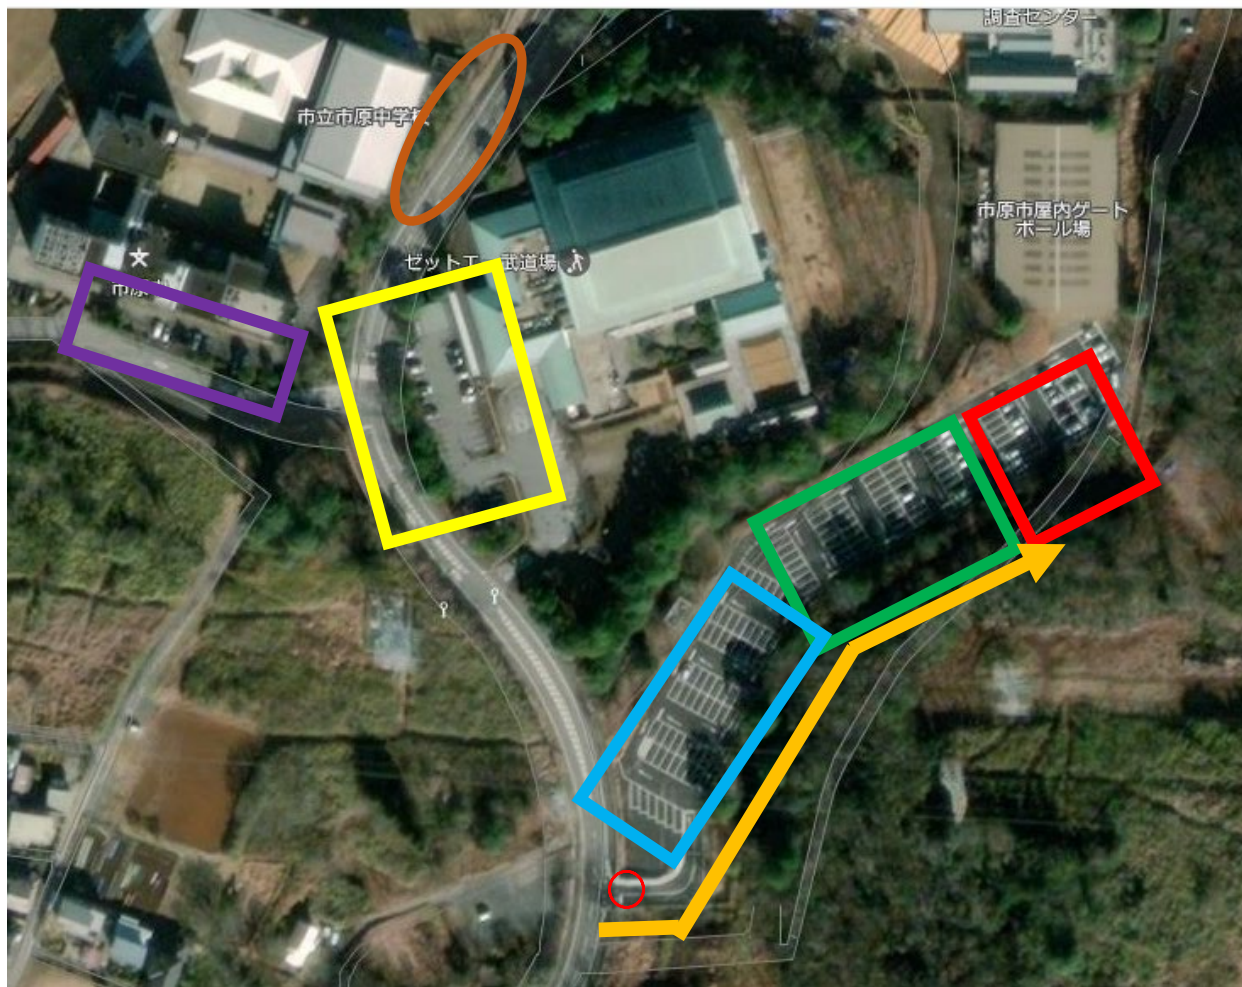

ゼットエー武道場 駐車場について（役員・審判・引率・選手（バス含））

水色枠：役員

緑色枠；監督・選手・一般

赤色枠：バス（大型・マイクロ）

紫色枠：審判員

黄色枠：使用不可（一般来場者）

矢印はバスの進入経路。

※道幅確保のため \odot 印向かって
一番右側のスペースには駐車
させない。

橙色の \circ 印はタクシー降車

審判員駐車場と駐車禁止場所

審判員：市原中

博物館は駐車禁止