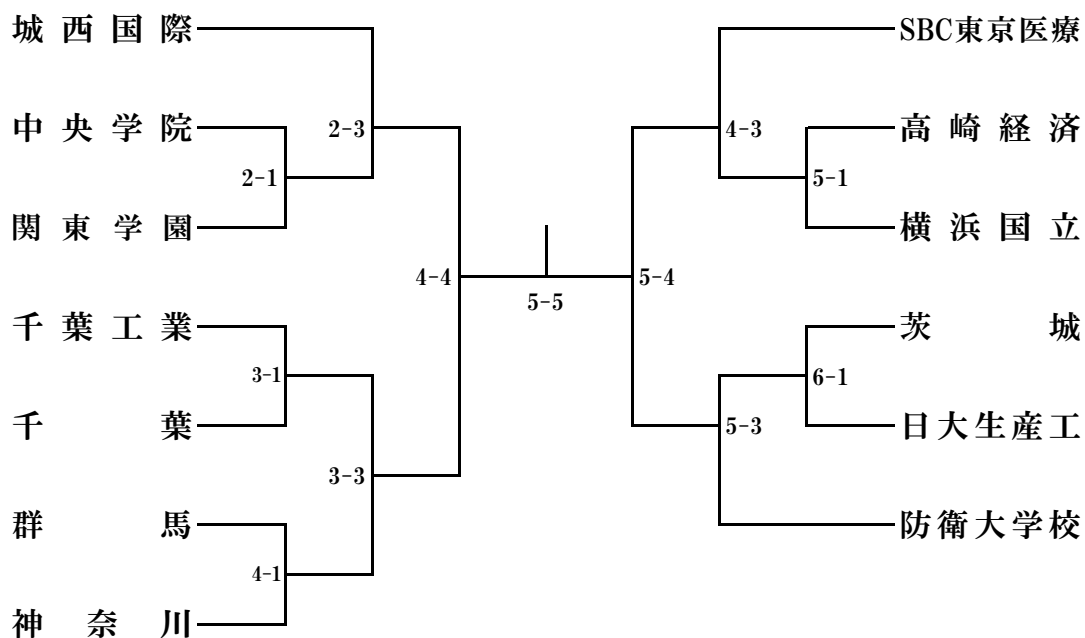

2026年度 関東学生柔道優勝大会

男子2部 トーナメント表

優勝	_____	大学
準優勝	_____	大学
第3位	_____	大学
第3位	_____	大学