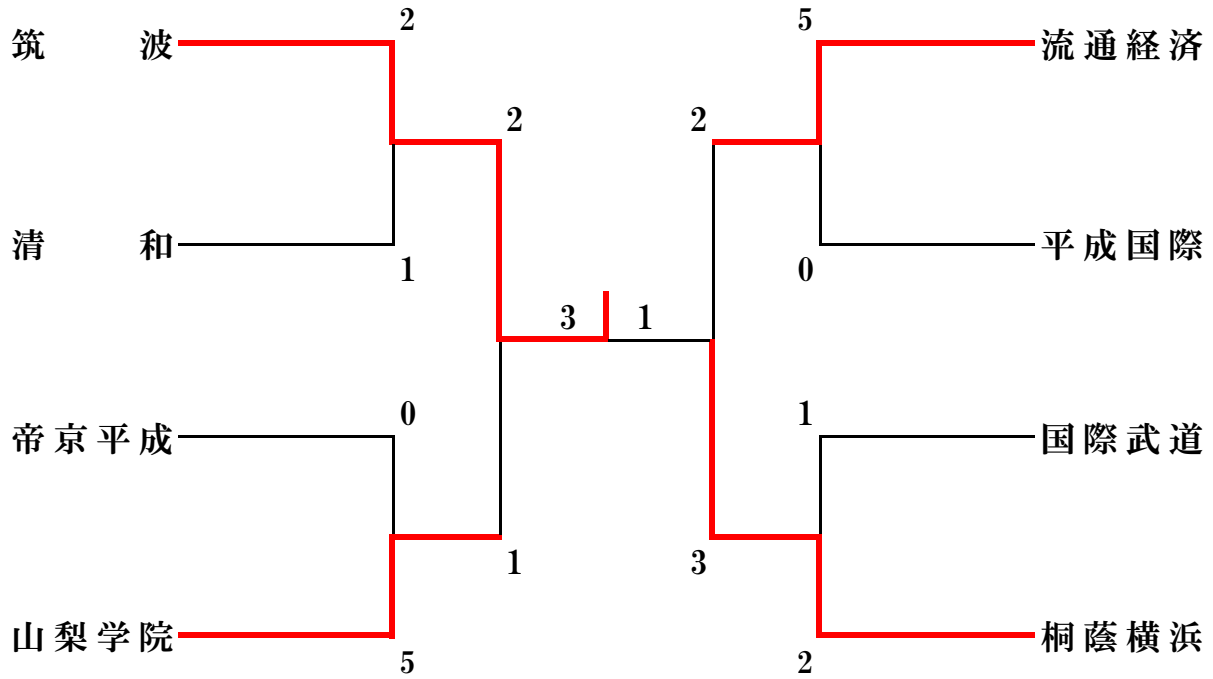

# 2026年度 関東学生柔道優勝大会

## 男子1部 トーナメント表

優勝	筑波	大学
準優勝	桐蔭横浜	大学
3 (3) 位	山梨学院	大学
3 (4) 位	流通経済	大学
5 位	帝京平成	大学
6 位	国際武道	大学
7 位	清和	大学
8 位	平成国際	大学