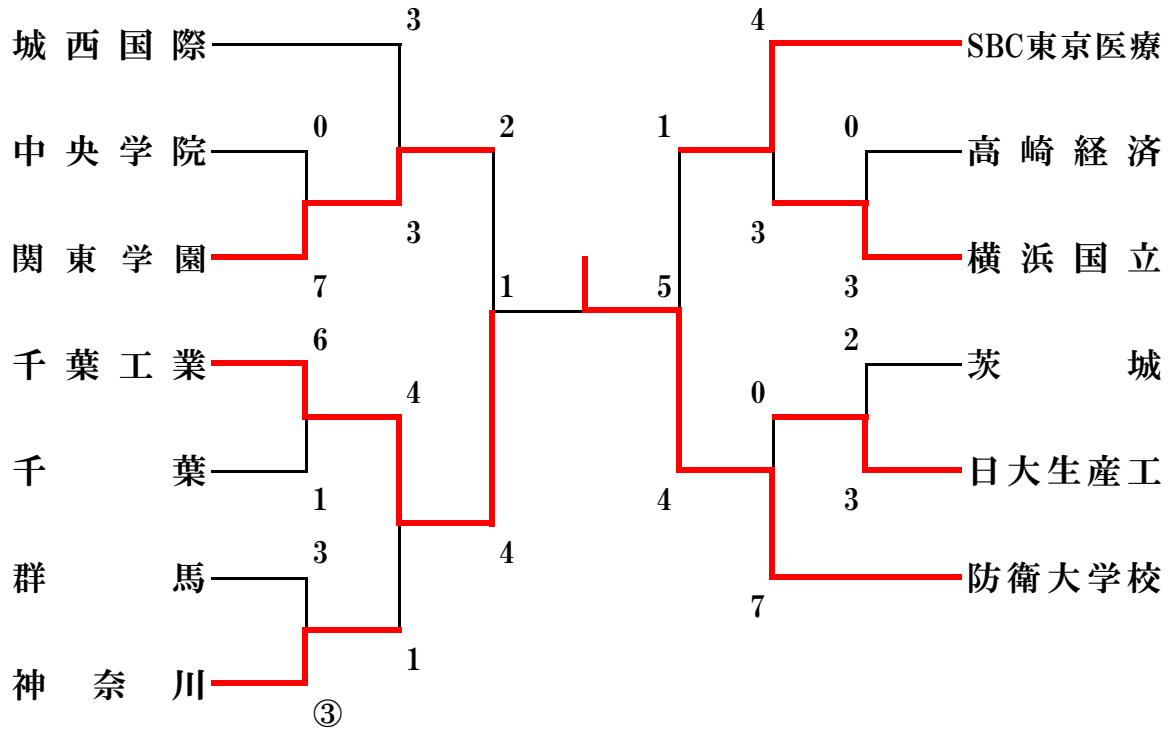

2026年度 関東学生柔道優勝大会

男子2部 トーナメント表

優勝	防衛大学校	
準優勝	千葉工業	大学
第3位	SBC東京医療	大学
第3位	関東学園	大学