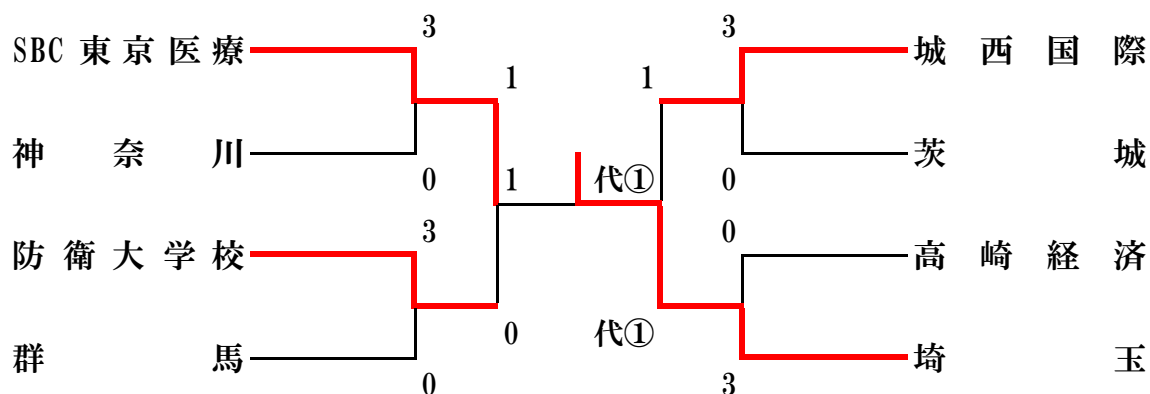

2026年度 関東学生柔道優勝大会

女子2部 トーナメント表

優勝	埼玉	大学
準優勝	SBC東京医療	大学
第3位	城西国際	大学
第3位	防衛大学校	